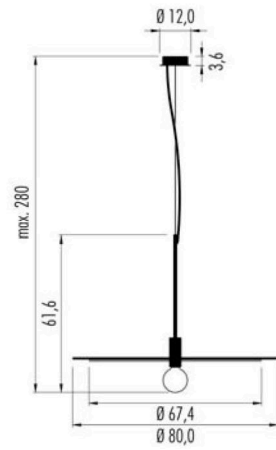

Pop Host Ø 80,0 Bi-color