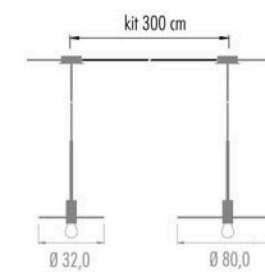

Wire/Cavo:
Brass - Ottone
Bulb/Lampadina:
Mirror Brass - Specchiata Ottone

Pop Host W Ø 32,0 Bi-color
wall/ceiling - parete/plafone

IP20	Ⓛ	CE	▽
220-240V	e27 7W	CRI>80	
3H32W.12L. □	dim. IGBT - Triac		
<i>Led color</i>	<i>Nominal lm</i>	<i>Beam spread</i>	
2700K	806	180°	

Bulb/Lampadina:
Mirror Brass - Specchiata Ottone

Pop Host Ø 80,0 Bi-color

IP20	Ⓛ	CE	▽
220-240V	e27 7W	CRI>80	
3H80C.12L.	□	dim. IGBT - Triac	
Led color	Nominal lm	Beam spread	
2700K	806	180°	

□	Up	Down	Diffuser color - Colore diffusore	CUP - Rosone
KS	●	●	Black/Brass - Nero/Ottone	Black - Nero
WS	○	●	White/Brass - Bianco/Ottone	White - Bianco
BS	●	●	Blue/Brass - Blu/Ottone	Blue - Blu
GS	●	●	Green/Brass - Verde/Ottone	Green - Verde
PS	●	●	Rose/Brass - Rosa/Ottone	Rose - Rosa
RS	●	●	Red/Brass - Rosso/Ottone	Red - Rosso

Pop Host Ø 80,0 Mono-color

IP20	Ⓛ	CE	∇
220-240V	e27 7W	CRI>80	
3H80C.12L.06	dim. IGBT - Triac		
Led color	Nominal lm	Beam spread	
2700K	806	180°	

IP20	Ⓛ	A+B=390cm	CE	∇
220-240V	e27 7W	CRI>80		
3H80D.12L.06	dim. IGBT - Triac			
Led color	Nominal lm	Beam spread		
2700K	806	180°		