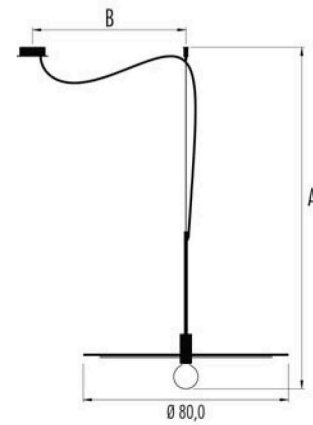

Wire/Cavo:
Brass - Ottone
Bulb/Lampadina:
Mirror Brass - Specchiata Ottone

Pop Host W Ø 32,0 Bi-color
wall/ceiling - parete/plafone

IP20	Ⓛ	CE	▽
220-240V	e27 7W	CRI>80	
3H32W.12L. □	dim. IGBT - Triac		
<i>Led color</i>	<i>Nominal lm</i>	<i>Beam spread</i>	
2700K	806	180°	

Bulb/Lampadina:
Mirror Brass - Specchiata Ottone

Pop Host Ø 80,0 Bi-color

IP20	Ⓛ	CE	▽
220-240V	e27 7W	CRI>80	
3H80C.12L.	□	dim. IGBT - Triac	
Led color	Nominal lm	Beam spread	
2700K	806	180°	

□	Up	Down	Diffuser color - Colore diffusore	CUP - Rosone
KS	●	●	Black/Brass - Nero/Ottone	Black - Nero
WS	○	●	White/Brass - Bianco/Ottone	White - Bianco
BS	●	●	Blue/Brass - Blu/Ottone	Blue - Blu
GS	●	●	Green/Brass - Verde/Ottone	Green - Verde
PS	●	●	Rose/Brass - Rosa/Ottone	Rose - Rosa
RS	●	●	Red/Brass - Rosso/Ottone	Red - Rosso

Kit Cable for Host composition	
1KIT.300.S	Brass - Ottone

IP20	Ⓛ	A+B=390cm	CE	▽
220-240V	e27 7W	CRI>80		
3H80D.12L.	□	dim. IGBT - Triac		
Led color	Nominal lm	Beam spread		
2700K	806	180°		

Wire/Cavo:
Brass - Ottone
Bulb/Lampadina:
Mirror Brass - Specchiata ottone

Pop Host Ø 80,0 Mono-color

IP20	Ⓛ	CE	∇
220-240V	e27 7W	CRI>80	
3H80C.12L.06	dim. IGBT - Triac		
Led color	Nominal lm	Beam spread	
2700K	806	180°	

IP20	Ⓛ	A+B=390cm	CE	∇
220-240V	e27 7W	CRI>80		
3H80D.12L.06	dim. IGBT - Triac			
Led color	Nominal lm	Beam spread		
2700K	806	180°		