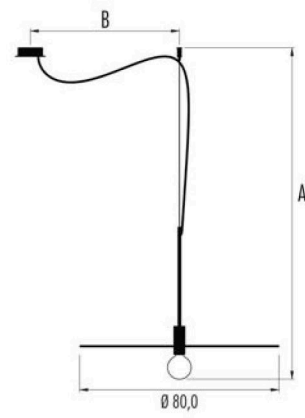

Wire/Cavo:
Brass - Ottone
Bulb/Lampadina:
Mirror Brass - Specchiata Ottone

Pop Host W Ø 32,0 Bi-color
wall/ceiling - parete/plafone

IP20	Ⓛ	CE	▽
220-240V	e27 7W	CRI>80	
3H32W.12L. □	dim. IGBT - Triac		
<i>Led color</i>	<i>Nominal lm</i>	<i>Beam spread</i>	
2700K	806	180°	

Bulb/Lampadina:
Mirror Brass - Specchiata Ottone

Pop Host Ø 80,0 Bi-color

IP20	Ⓛ	CE	▽
220-240V	e27 7W	CRI>80	
3H80C.12L.	□	dim. IGBT - Triac	
Led color	Nominal lm	Beam spread	
2700K	806	180°	

□	Up	Down	Diffuser color - Colore diffusore	CUP - Rosone
KS	●	●	Black/Brass - Nero/Ottone	Black - Nero
WS	○	●	White/Brass - Bianco/Ottone	White - Bianco
BS	●	●	Blue/Brass - Blu/Ottone	Blue - Blu
GS	●	●	Green/Brass - Verde/Ottone	Green - Verde
PS	●	●	Rose/Brass - Rosa/Ottone	Rose - Rosa
RS	●	●	Red/Brass - Rosso/Ottone	Red - Rosso

Kit Cable for Host composition	
1KIT.300.S	Brass - Ottone

IP20	Ⓛ	A+B=390cm	CE	▽
220-240V	e27 7W	CRI>80		
3H80D.12L.	□	dim. IGBT - Triac		
Led color	Nominal lm	Beam spread		
2700K	806	180°		

Wire/Cavo:
Brass - Ottone
Bulb/Lampadina:
Mirror Brass - Specchiata ottone

Pop Host Ø 80,0 Mono-color

IP20	Ⓛ	CE	∇
220-240V	e27 7W	CRI>80	
3H80C.12L.06	dim. IGBT - Triac		
Led color	Nominal lm	Beam spread	
2700K	806	180°	

IP20	Ⓛ	A+B=390cm	CE	∇
220-240V	e27 7W	CRI>80		
3H80D.12L.06	dim. IGBT - Triac			
Led color	Nominal lm	Beam spread		
2700K	806	180°		