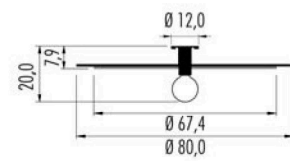

Pop Host Ø 80,0 Mono-color

IP20	Ⓛ	CE	∇
220-240V	e27 7W	CRI>80	
3H80C.12L.06	dim. IGBT - Triac		
Led color	Nominal lm	Beam spread	
2700K	806	180°	

IP20	Ⓛ	A+B=390cm	CE	∇
220-240V	e27 7W	CRI>80		
3H80D.12L.06	dim. IGBT - Triac			
Led color	Nominal lm	Beam spread		
2700K	806	180°		

IP20	Ⓛ	CE	▽
220-240V	e27 7W	CRI>80	
3H80W.12L.	□	dim. IGBT - Triac	
<i>Led color</i>	<i>Nominal lm</i>	<i>Beam spread</i>	
2700K	806	180°	

□	Up	Down	Diffuser color - Diffusore
KS	●	●	Black/Brass - Nero/Ottone
WS	○	●	White/Brass - Bianco/Ottone
BS	●	●	Blue/Brass - Blu/Ottone
GS	●	●	Green/Brass - Verde/Ottone
PS	●	●	Rose/Brass - Rosa/Ottone
RS	●	●	Red/Brass - Rosso/Ottone