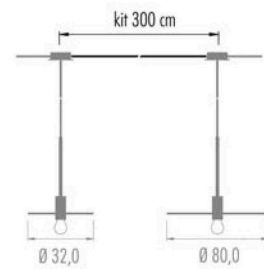

Kit Cable for Host composition	
1KIT.300.S	Brass - Ottone

IP20	Ⓛ	A+B=390cm	CE	▽
220-240V	e27 7W	CRI>80		
3H80D.12L.	□	dim. IGBT - Triac		
Led color	Nominal lm	Beam spread		
2700K	806	180°		

Wire/Cavo:
Brass - Ottone
Bulb/Lampadina:
Mirror Brass - Specchiata ottone

Pop Host Ø 80,0 Mono-color

IP20	Ⓛ	CE	∇
220-240V	e27 7W	CRI>80	
3H80C.12L.06	dim. IGBT - Triac		
Led color	Nominal lm	Beam spread	
2700K	806	180°	

IP20	Ⓛ	A+B=390cm	CE	∇
220-240V	e27 7W	CRI>80		
3H80D.12L.06	dim. IGBT - Triac			
Led color	Nominal lm	Beam spread		
2700K	806	180°		