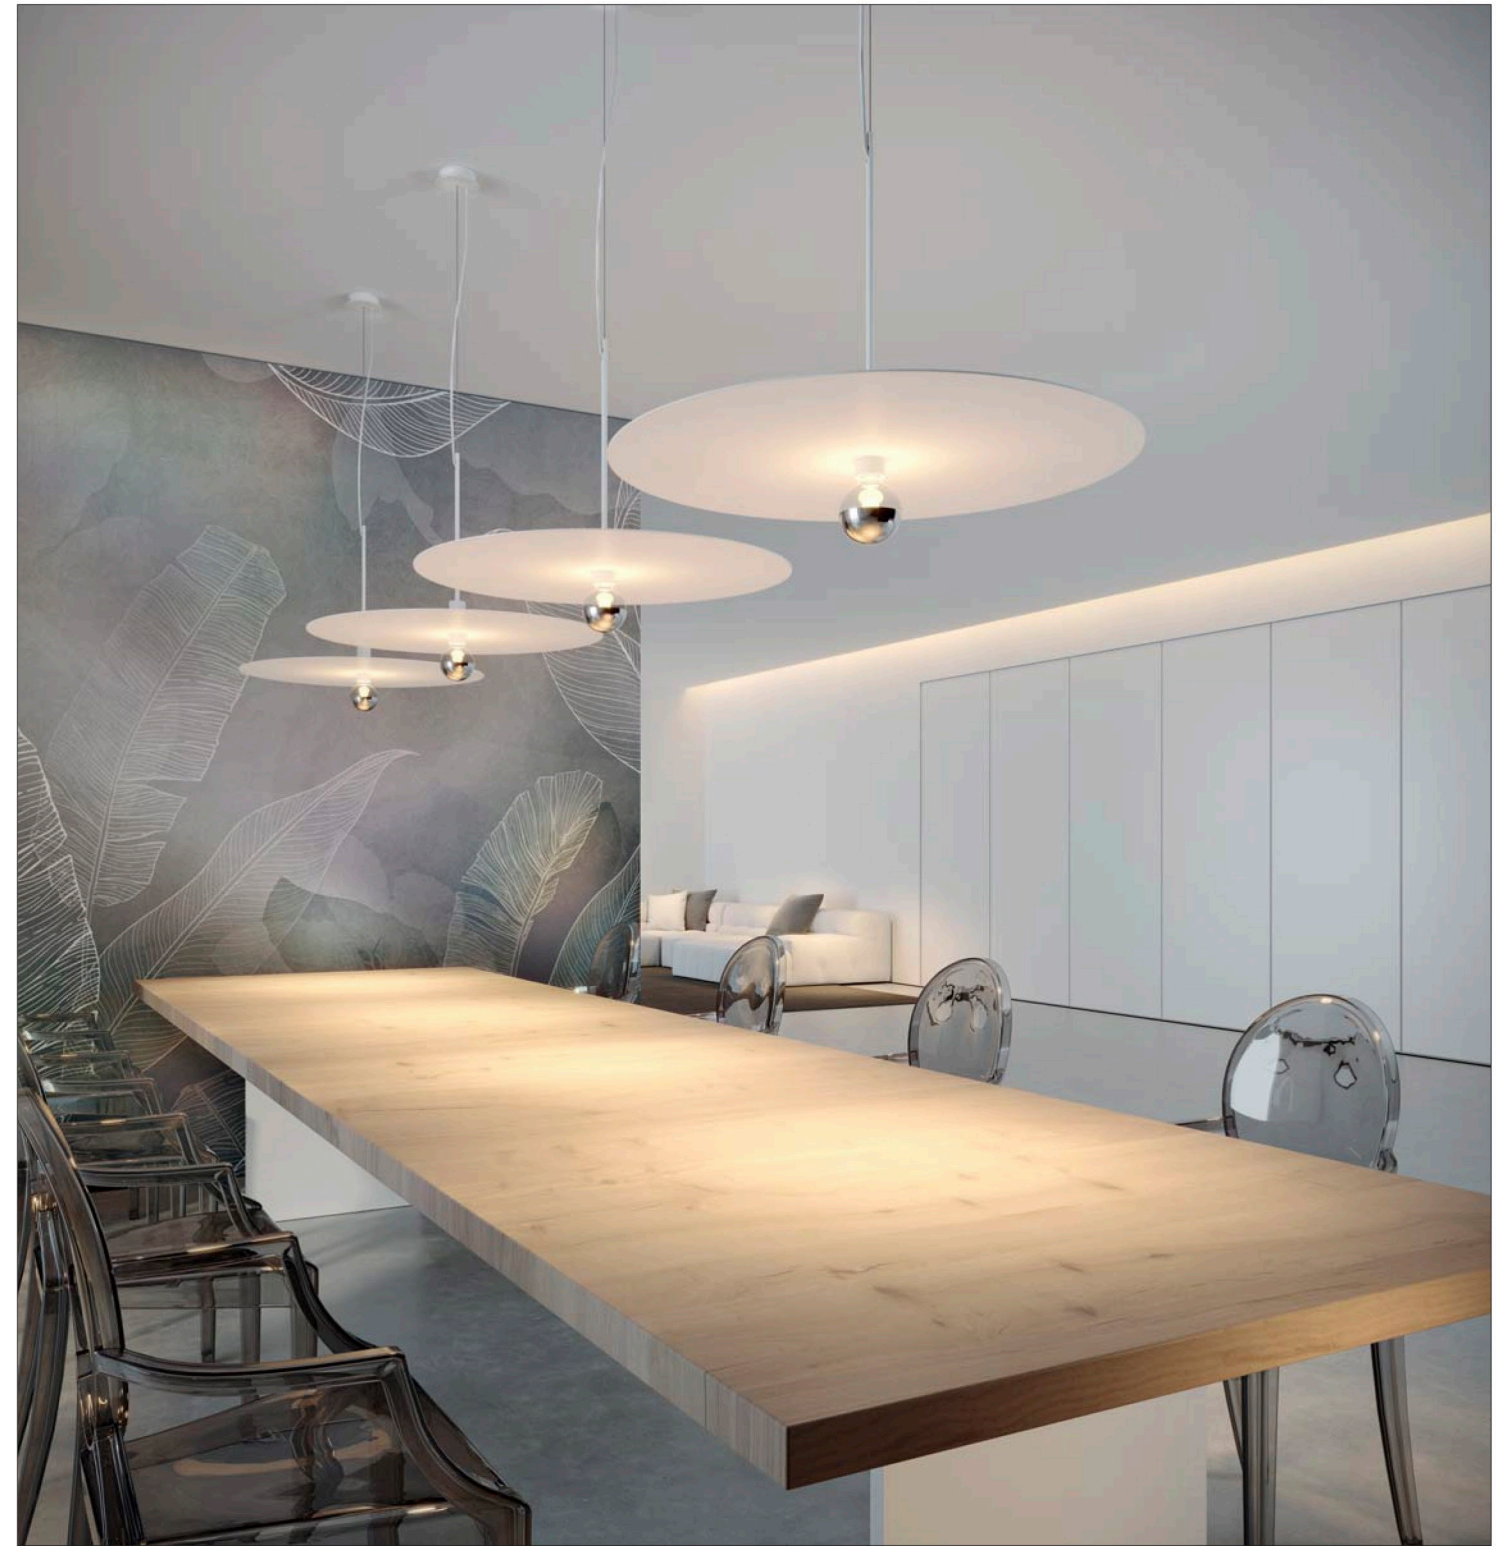

Pop Host Ø 80,0 Mono-color

IP20	Ⓛ	CE	∇
220-240V	e27 7W	CRI>80	
3H80C.12L.06	dim. IGBT - Triac		
Led color	Nominal lm	Beam spread	
2700K	806	180°	

IP20	Ⓛ	A+B=390cm	CE	∇
220-240V	e27 7W	CRI>80		
3H80D.12L.06	dim. IGBT - Triac			
Led color	Nominal lm	Beam spread		
2700K	806	180°		

Kit Cable for Host composition	
1KIT.300.06	White

Canopy/Rosone:
White - Bianco

Wire/Cavo:
White - Bianco

Bulb/Lampadina:
Mirror chrome - Specchiata cromo