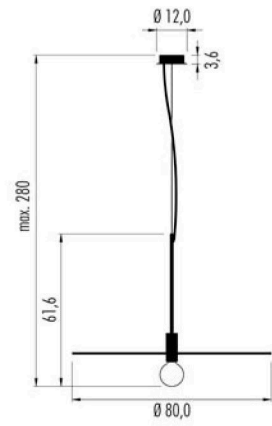

Wire/Cavo:
Brass - Ottone
Bulb/Lampadina:
Mirror Brass - Specchiata Ottone

Pop Host W Ø 32,0 Bi-color
wall/ceiling - parete/plafone

IP20	Ⓛ	CE	▽
220-240V	e27 7W	CRI>80	
3H32W.12L. □	dim. IGBT - Triac		
<i>Led color</i>	<i>Nominal lm</i>	<i>Beam spread</i>	
2700K	806	180°	

Bulb/Lampadina:
Mirror Brass - Specchiata Ottone

Pop Host Ø 80,0 Bi-color

IP20	Ⓛ	CE	▽
220-240V	e27 7W	CRI>80	
3H80C.12L.	□	dim. IGBT - Triac	
Led color	Nominal lm	Beam spread	
2700K	806	180°	

□	Up	Down	Diffuser color - Colore diffusore	CUP - Rosone
KS	●	●	Black/Brass - Nero/Ottone	Black - Nero
WS	○	●	White/Brass - Bianco/Ottone	White - Bianco
BS	●	●	Blue/Brass - Blu/Ottone	Blue - Blu
GS	●	●	Green/Brass - Verde/Ottone	Green - Verde
PS	●	●	Rose/Brass - Rosa/Ottone	Rose - Rosa
RS	●	●	Red/Brass - Rosso/Ottone	Red - Rosso

Kit Cable for Host composition	
1KIT.300.S	Brass - Ottone

IP20	Ⓛ	A+B=390cm	CE	▽
220-240V	e27 7W	CRI>80		
3H80D.12L.	□	dim. IGBT - Triac		
Led color	Nominal lm	Beam spread		
2700K	806	180°		

Wire/Cavo:
Brass - Ottone
Bulb/Lampadina:
Mirror Brass - Specchiata ottone

Pop Host Ø 80,0 Mono-color

IP20	Ⓛ	CE	∇
220-240V	e27 7W	CRI>80	
3H80C.12L.06	dim. IGBT - Triac		
Led color	Nominal lm	Beam spread	
2700K	806	180°	

IP20	Ⓛ	A+B=390cm	CE	∇
220-240V	e27 7W	CRI>80		
3H80D.12L.06	dim. IGBT - Triac			
Led color	Nominal lm	Beam spread		
2700K	806	180°		